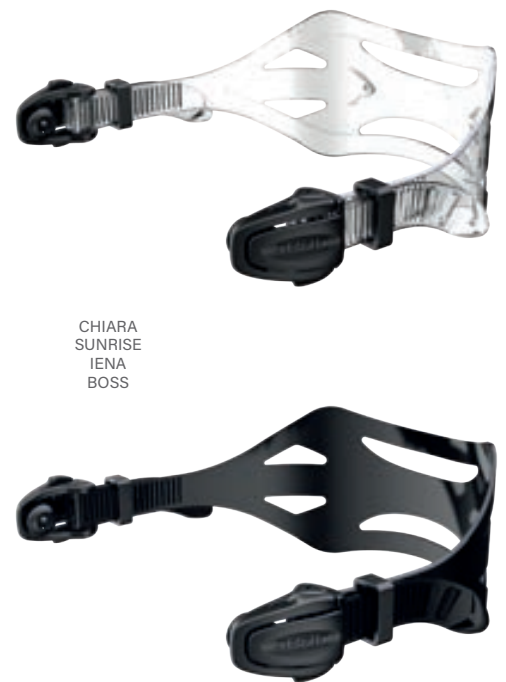

RIGID CLEAR MASK BOX

COD. 111-95

FABRIC STRAPS

NEW
2025

VERSION	COLOR	COD.
BLACK 1	■	78-55N/IT
BLACK 2	■	78-53N/CH
AQUAMARINE	■	78-53A/CH
BLUE	■	78-53B/CH

SILICONE STRAPS

NEW
2025

COLOR	CODE
■	78-56/SKL
■	78-56/SBL