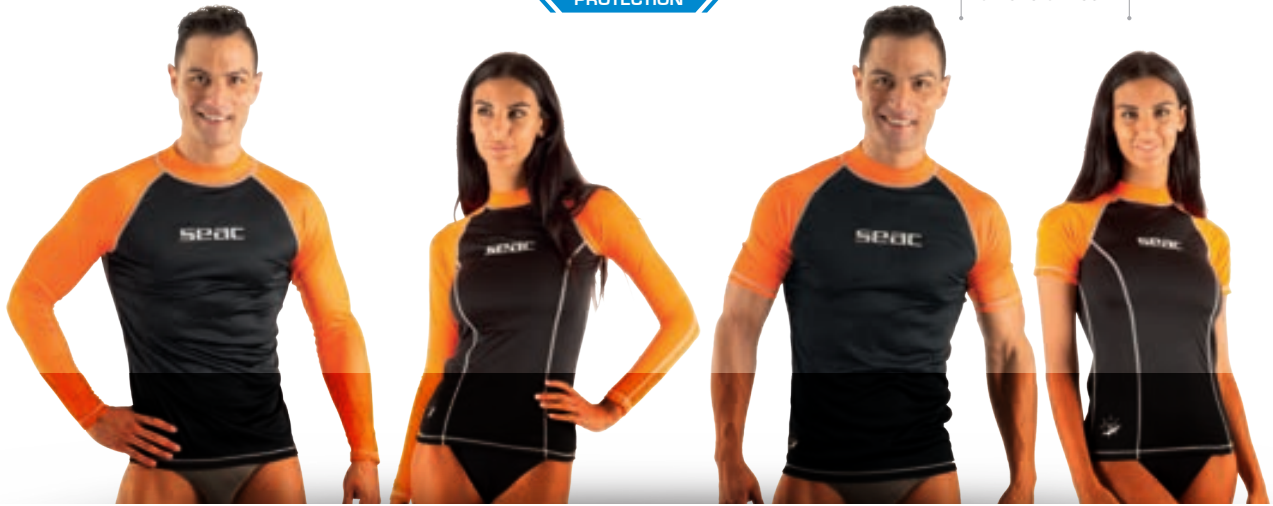

T-SUN LONG / SHORT

100% polyester
UV 97.5 UPF50+

97.5% sun protection

LONG	XS	S	M	L	XL	XXL	XXXL
MAN	155-24/XS	155-24/S	155-24/M	155-24/L	155-24/XL	155-24/XXL	155-24/XXXL
LADY	155-16/XS	155-16/S	155-16/M	155-16/L	155-16/XL	-	-
SHORT	XS	S	M	L	XL	XXL	XXXL
MAN	155-18/XS	155-18/S	155-18/M	155-18/L	155-18/XL	155-18/XXL	155-18/XXXL
LADY	155-16LNO/XS	155-16LNO/S	155-16LNO/M	155-16LNO/L	155-16LNO/XL	-	-

SNORKELING