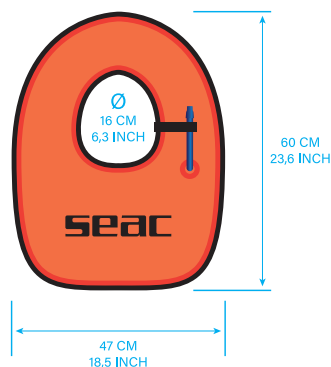

COD. 78-21

SNORKELING VEST

Package 25 pieces/unit

S/M

L/XL

SIZE	S - M	L - XL
COD.	86602/S	86604/L

PHONE CASE

21,6 x 12,3 x 1,7 cm