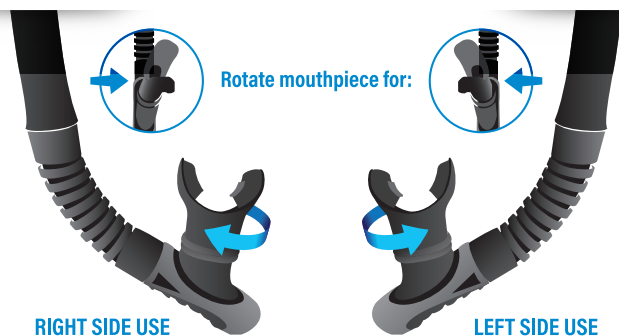

 Purge valve

 Right or left side use mouthpiece

 Package 12 pieces/unit

REVERSE RETAINER

COD. 87-14

COLOR	CODE
	84-39B/SBL
	84-39LL/SBL
	84-39N/SBL
	84-39R/SBL
	84-39TI/SBL

VORTEX DRY

S/BL