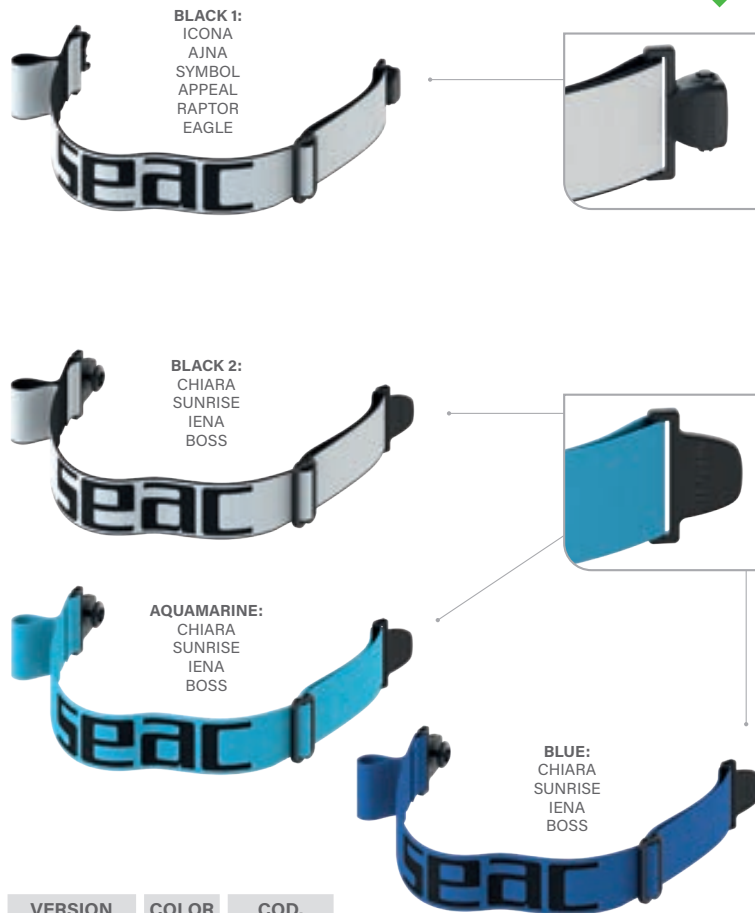

RIGID CLEAR MASK BOX

COD. 111-95

FABRIC STRAPS

NEW
2025

VERSION	COLOR	COD.
BLACK 1	■	78-55N/IT
BLACK 2	■	78-53N/CH
AQUAMARINE	■	78-53A/CH
BLUE	■	78-53B/CH

SILICONE STRAPS

NEW
2025

COLOR	CODE
■	78-56/SKL
■	78-56/SBL