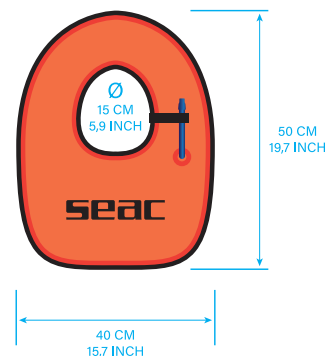

COD. 78-21

SNORKELING VEST

Package 25 pieces/unit

S/M

L/XL

SIZE	S - M	L - XL
COD.	86602/S	86604/L

PHONE CASE

21,6 x 12,3 x 1,7 cm